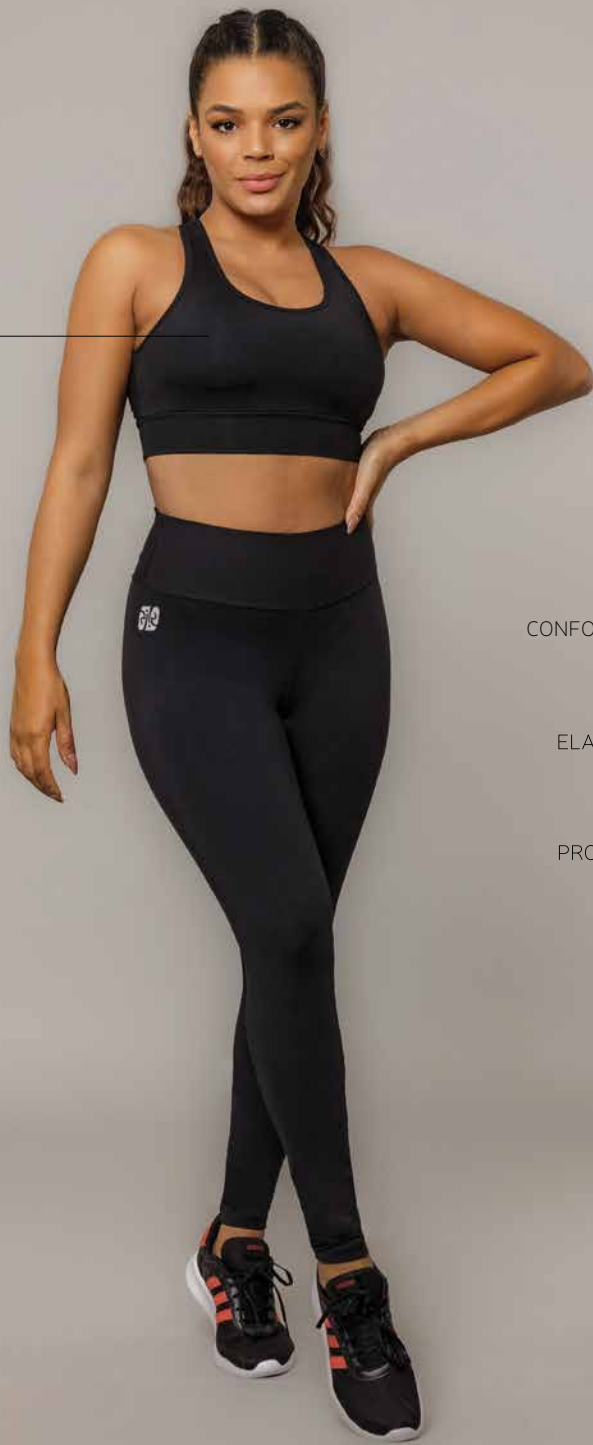

SHORT NEW ZEALAND CÓS ALTO

ESSENCIAIS RB

REF 6730

PP // 4G

BOJO
REMOVÍVEL

-  CONFORTO TÉRMICO
-  ELASTICIDADE
-  PROTEÇÃO UV

BOJO
REMOVÍVEL

-  CONFORTO TÉRMICO
-  ELASTICIDADE
-  PROTEÇÃO UV