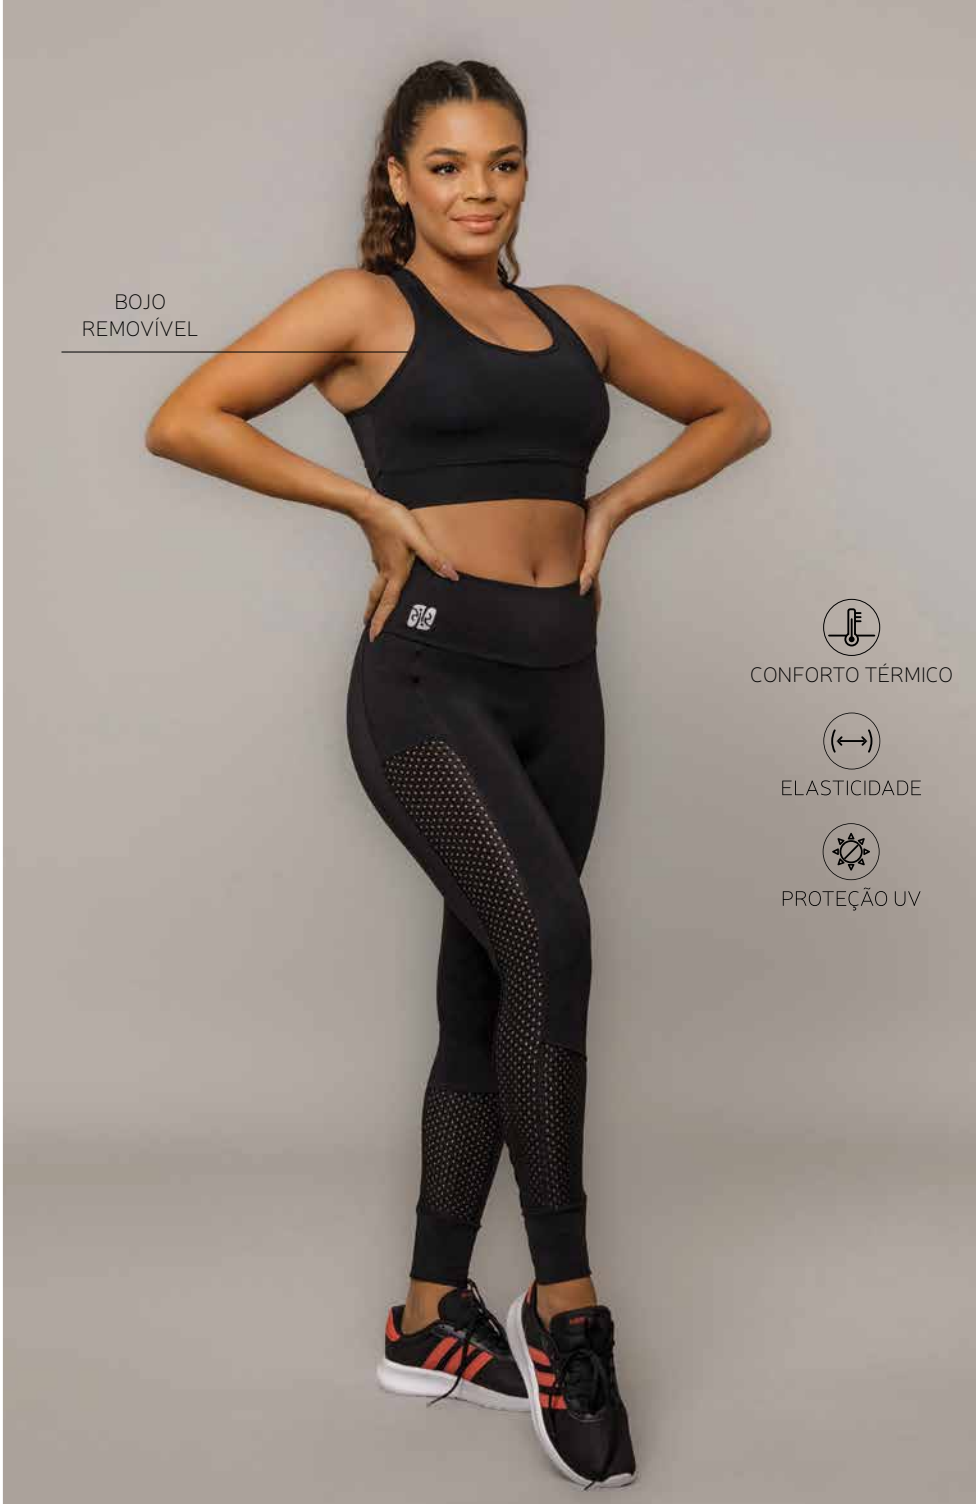

BLUSA TÉRMICA

REF 4428

ESSENCIAIS RB

PP // 4G

LEGGING NEW ZEALAND SPORT CORSET

REF 6517

PP // 4G

-  CONFORTO TÉRMICO
-  ELASTICIDADE
-  PROTEÇÃO UV