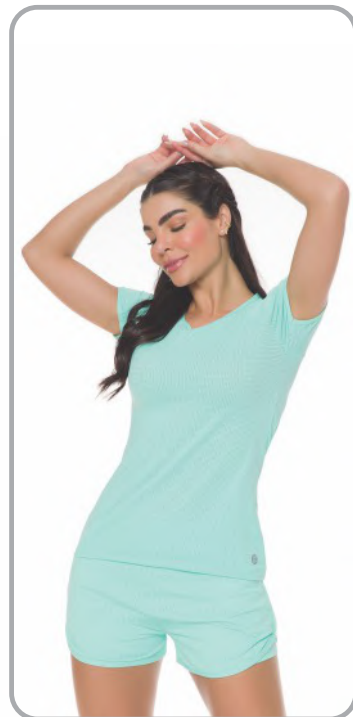

BLUSA
DRY
ref. 7707

- € PEÇA PERMANENTE
- UV 35+ PROTEÇÃO UV 35+
- TECNOLOGIA DRY FIT

175 Drink

SHORT
DUPLO DRY
ref. 8422

- € PEÇA PERMANENTE
- UV 35+ PROTEÇÃO UV 35+
- TECNOLOGIA DRY FIT

169 Alma

07 Branco