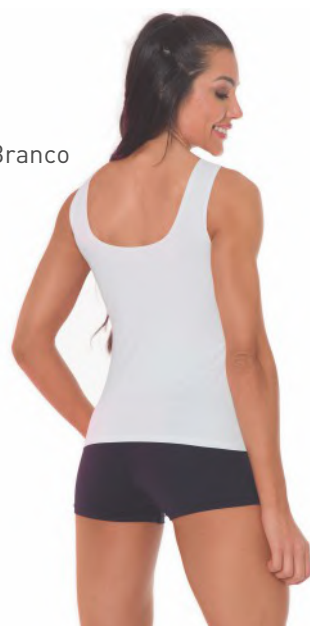

07 Branco

28 Preto

28 Preto

195 Dior

REGATA
LIGHT
ref. 70063

PROTEÇÃO UV 50+

195 Dior

MANGA LONGA
TÉRMICA
ref. 7376