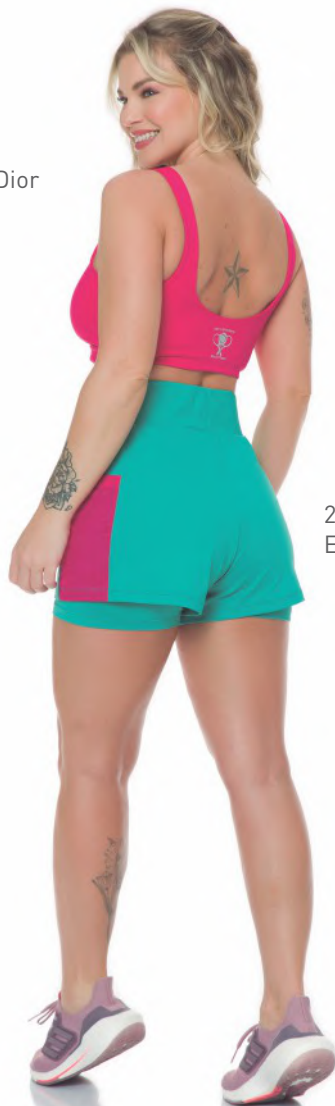

Beach TENNIS

202
Esmeralda

VESTIDO DRY
PECCATO
ref. 70048

PROTEÇÃO UV 35+

DETALHE REFLETIVO

TECNOLOGIA DRY FIT

195 Dior

202
Esmeralda