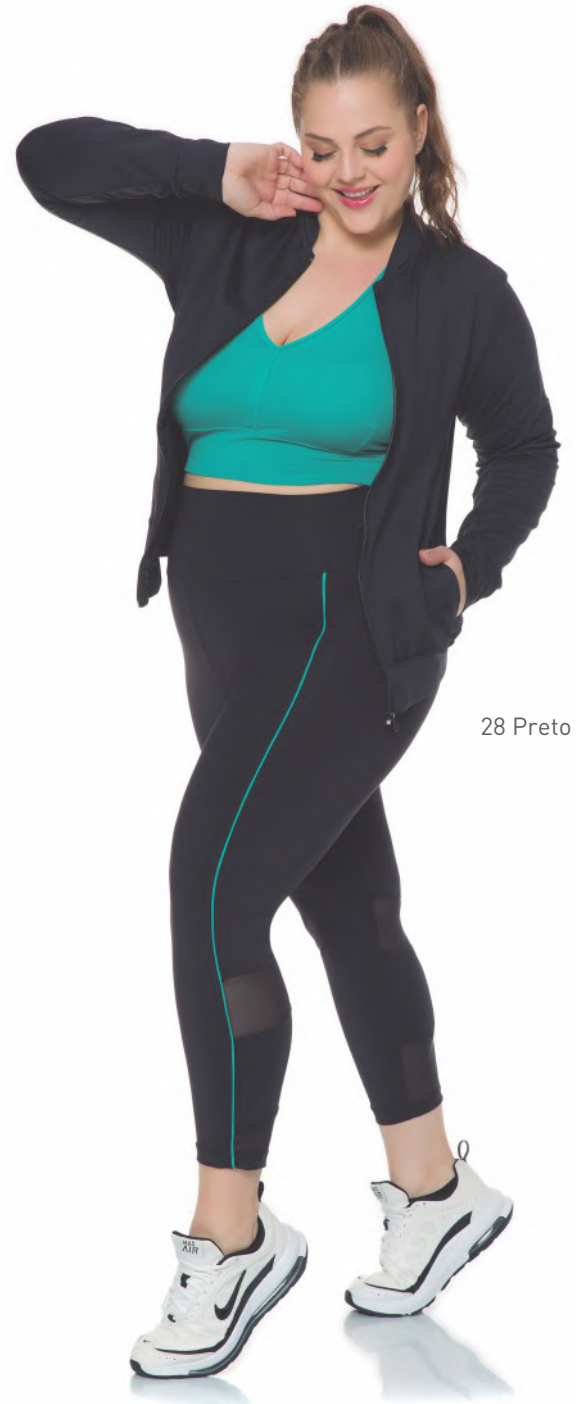

84 Dark

195 Dior

ESTILODOCORPO

28 Preto

JAQUETA
SUPERMICROFIBRA
ref. 7943

CIGARRETE
POWERFIT
ref. 6613

UV 50+ PROTEÇÃO UV 50+

€ PEÇA PERMANENTE