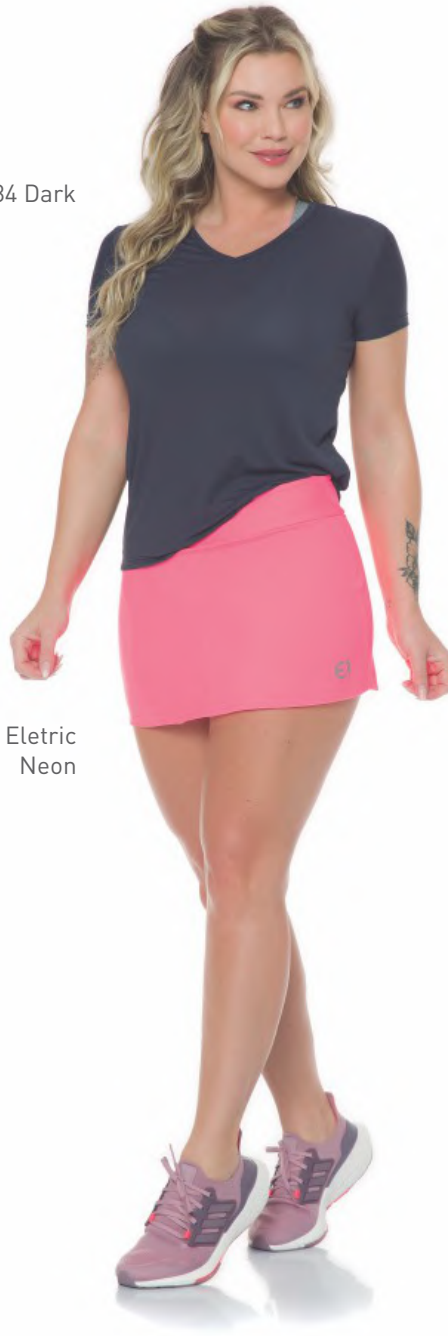

84 Dark

125 Eletric Neon