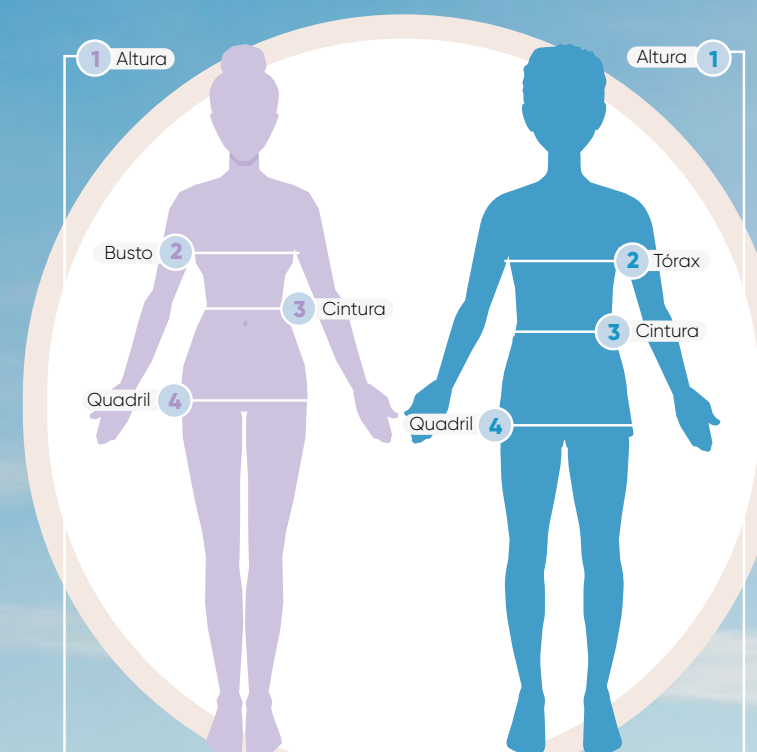

BOYS

01.2570	79, 86
01.2571	86, 107
01.2572	83, 86
01.2573	75, 86
01.2574	86, 108
01.2575	72, 86
01.2576	87, 70
01.2577	85, 87
01.2580	80, 87
01.2581	83, 87
01.2582	75, 87
01.2583	81, 87
01.2584	70, 88
01.2585	80, 88
01.2586	79, 88
01.2587	76, 77, 90
01.2588	74, 90
01.2589	78, 88
01.2590	72, 73, 90
01.2591	90, 102
01.2592	82, 88
01.2593	89, 107
01.2594	84, 89, 109
01.2595	71, 89
01.2596	89, 108
01.2597	85, 89, 106
01.2598	74, 91
01.2599	100, 88
01.2605	91, 106, 108
01.2606	91, 100
01.2607	91, 108
01.2608	80, 92, 109
01.2609	91, 102
01.2610	73, 92
01.2612	71, 83, 92
01.2613	70, 76, 80, 95
01.2614	72, 92
01.2615	85, 93
01.2616	75, 79, 93
01.2617	74, 79, 93
01.2618	78, 82, 93
01.2619	75, 93

01.2620	84, 93
01.2621	85, 94
01.2622	94, 107
01.2623	81, 94, 107
01.2624	74, 83, 94
01.2625	72, 94
01.2626	77, 92
01.2627	70, 92

Guia de medidas.

GIRLS

	PP / 32	P / 34	M / 36	G / 38	GG / 40
1. ALTURA	156	162	168	171	174
2. BUSTO	76	80	84	88	92
3. CINTURA	62	64	67	70	74
4. QUADRIL	84	88	92	97	102

Tamanhos em Centímetros.

BOYS

	PP / 32	P / 34	M / 36	G / 38	GG / 40
1. ALTURA	156	162	168	172 - 176	172 - 176
2. TÓRAX	77	82	87	92	97
3. CINTURA	69	71	73	76	79
4. QUADRIL	82	87	92	94	96

Tamanhos em Centímetros.