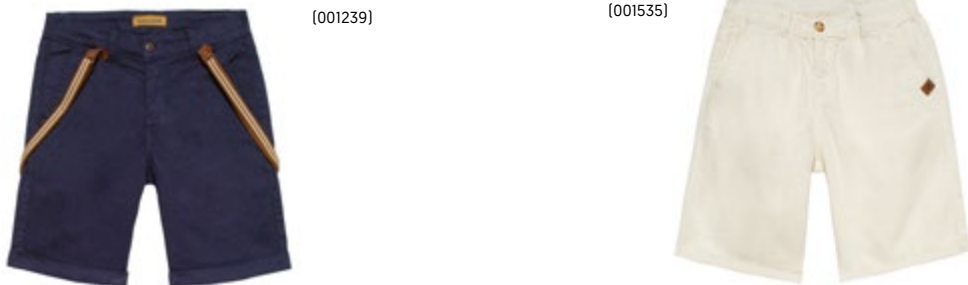

02.3825

BERMUDA SARJA SPORT CHIC MASC. COM SUSPENSÓRIO
1 - 2 - 3 - 4 - 6 - 8

VERDE CHÁ
(001053)

LINHO
(001239)

BUFFALO
(001535)

CRYSTAL BLUE
(001697)

02.3829

BERMUDA MASC. SPORT CHIC VISCOLINO
1 - 2 - 3 - 4 - 6 - 8 - 10 - 12 - 14