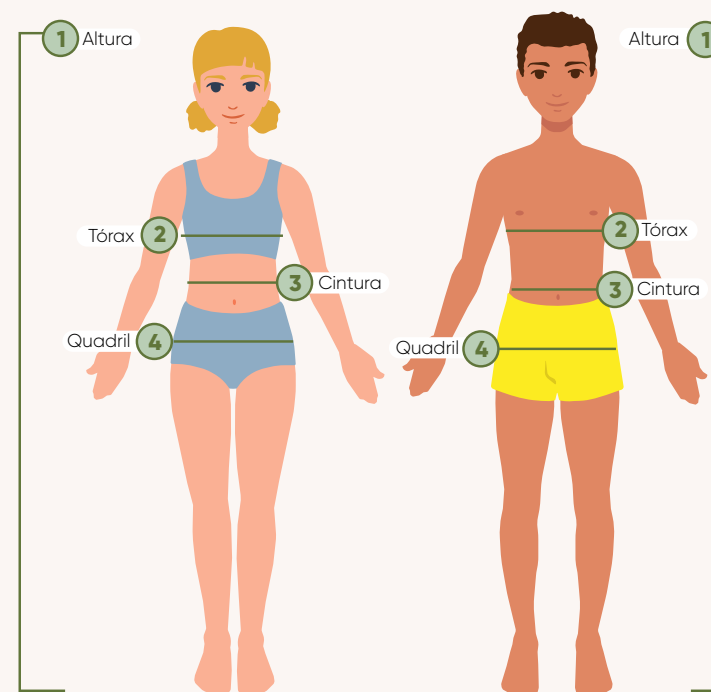

Tabela de Medidas Bakulelê

	1	2	3	4	6	8	10	12	14
1. ALTURA	82	88	98	110	122	133	142	150	156
2. TÓRAX	50	52	54	58	62	66	70	75	78
3. CINTURA	50	52	54	56	58	60	62	64	66
4. QUADRIL	52	54	56	62	66	70	74	80	85

Tamanhos em Centímetros.